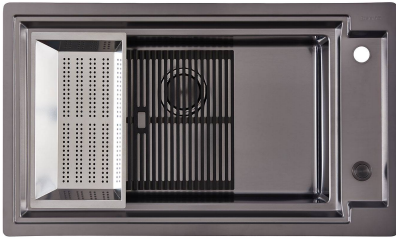

OUTLINE H25 - GUN METAL

水槽

代码: 6625 006

细节

材料 AISI 304 不锈钢

染色 Gun Metal

质地 磨砂

边型和安装方式 Rim h25 mm

底座 90 cm

尺寸 880 x 518 mm

标准配件 固定钩, 垫圈, 下水器, 溢水口和虹吸管, 纸板盒包装

龙头孔 2个定位孔 - 根据要求提供第三个孔

安装孔 [View technical data sheet](#)

下水器 否

单槽/双槽 单槽

下水组件 自动下水 SPACE (PUSH)

特点

Space 下水器 SPACE不锈钢下水器的不锈钢盖子关闭了排水管，可隐藏任何残余物，将它们收集在下面的篮子里，令水槽显得格外优雅。SPACE还具有较小的占地面积，并且可以最佳地利用水槽下隔室。

小倒角 具有现代设计和更大容量的方形碗，具有最小的美观性和极高的实用性。

深盆 得益于先进的生产技术，该洗碗盆的重要深度超过20厘米，可以在所有洗涤操作中提供极大的灵活性和实用性。

溢水口 溢水口是Foster水槽上的一项安全措施，可以防止疏忽时水的溢出。方形溢水解决方案，具有简约的方形，更加美观大方。

高厚度 1mm厚的钢。相当大的厚度，保证了最大的坚固性和耐用性。

装备

8407 120 - 自动废物空间推

8100 606 - 黑色网格

8100 607 - 黑色网格

EQUIPMENT

8100 607

自动下水器 枪黑色 **Space - PO**
8407 120