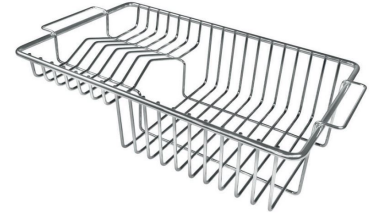

不锈钢背板
8100 306